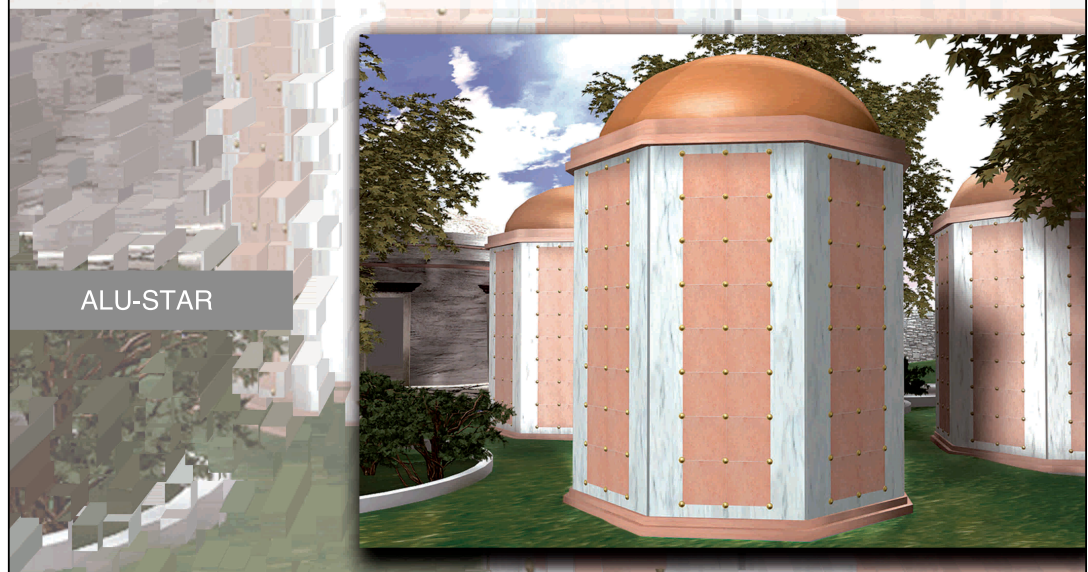

Ossari e cinerari

LASTELLA SISTEMI®, sempre nell'ottica del miglioramento del prodotto offerto, propone blocchi di ossari e di cinerari costruiti con SISTEMA D-STAR e ALU-STAR completi di rivestimenti e decori da posizionare singolarmente su spazi anche di ridotte dimensioni. Lo spazio a disposizione nei Cimiteri diventa sempre più ristretto ed i costi per gli ampliamenti classici sono a volte proibitivi per le Amministrazioni. Ricorrendo ad un intervento minimamente invasivo, pulito e di veloce esecuzione si possono sfruttare piccole aree inutilizzate sulle quali posizionare le strutture prefabbricate LASTELLA SISTEMI®, queste ultime, opportunamente progettate, si inseriscono nel contesto creando una zona gradevole sotto il profilo estetico, perfettamente sicura ed a norma.

SISTEMA D-STAR

Ossari ad isola

Le strutture sono autoportanti, certificate e fornite di garanzia, non hanno bisogno di manutenzione, se non l'ordinaria pulizia, ed offrono una soluzione velocissima al bisogno di cellette ossario o cinerario. Lo staff LASTELLA SISTEMI® a disposizione per qualsiasi richiesta di intervento, sopralluogo e preventivo gratuiti.